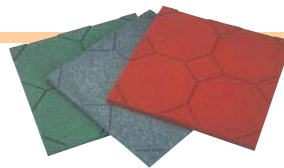

簡単施工、カラフルなゴムチップタイル。道路、遊歩道、庭園、公園などに…

サンダムRTタイル 受注生産品

●納期は受注後約3週間かかります。

道路や公園などの歩行面をソフトなゴムチップタイルに変えてみませんか。すぐれた消音性能とカラフルな意匠性で、見違えるような歩行空間を実現します。お子様やお年寄りの転倒時のショックをやわらげたり、足を保護します。レッド・グリーン・グレーを自由に組み合わせてベランダやテラス、階段用にもお使いいただけます。

●ゼオンRTタイルの特長

- ① ソフトな感触で優しい歩行感が得られます。
- ② 消音性能にすぐれています。
- ③ 小さなお子様やお年寄りの転倒時のショックをやわらげ、保護します。
- ④ ベランダやテラスをはじめ、階段用としてもご利用いただけます。
- ⑤ 耐久性が高く、メンテナンスも容易です。

⚠ 取扱いには下記の注意事項を守ってください。

- 階段に使用する場合には、ノンスリップ金具等の転倒防止のための対策が必要です。

ゴムチップ使用により安全性に配慮した、耐久性にすぐれた長尺シート

サンダムRTロール 受注生産品

●納期は受注後約3週間かかります。

サンダムRTロールはゴムチップを使用したマットです。アプローチ、ベランダ、外通路などの硬い面や展示会、イベントなどの化粧通路用にお使いいただけます。安全性、耐久性、耐候性、防滑性にすぐれ、施工も簡単な置敷タイプなので煩わしい手間がかかりません。4タイプのカラーより設置環境に合わせてお選びください。

■サンダムRTロールの規格

ZSC-05	厚さ5mm×1m×10m	50kg/ロール
ZSC-10	厚さ10mm×1m×10m	100kg/ロール

■カラー／グリーン・レッド・グレー・ブラック

■サンダムRTロールの価格

ZSC-05GR (グリーン)	10,000円/㎡
ZSC-05RE (レッド)	10,000円/㎡
ZSC-05GL (グレー)	10,000円/㎡
ZSC-10GR (グリーン)	16,600円/㎡
ZSC-10RE (レッド)	16,600円/㎡
ZSC-10GL (グレー)	16,600円/㎡
ZSC-05BL (ブラック)	6,600円/㎡
ZSC-10BL (ブラック)	10,000円/㎡