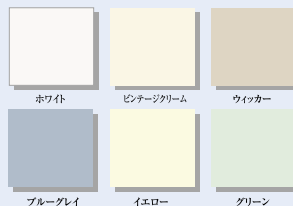

Royal Yokobari

ロイヤルよこ張り

コストパフォーマンスに優れた
ゼオンサイディング®の人気シリーズ。

ゼオンサイディング®の代表シリーズ「ロイヤルよこ張り」。

自然環境の厳しい北海道や九州をはじめ、全国での多くの実績が証明するように、塩害サイディングとして必要な機能を兼ね備えながら、コストパフォーマンスにも優れた、多くのお客様からご好評をいただいております。

標準色 (全5色)

【注意】 1.印刷のため実際の色とは異なります。 2.特注品は受注後3ヶ月程度かかります。
3.特注色は細色単位での販売となります。

ゼオンサイディング®

風による割れ対策として
ビス穴上部を折り曲げ加工しています。

- 豊富なカラーをそろえた「ロイヤルよこ張り」。
標準5色に加えて特注色6色をご用意。
製品形状は「トラディショナル型」と「デザイナー型」の2種類を標準在庫とし、全22パターン
の多彩なデザインが可能です。また「ロイヤルたて張り」とのコラボレーションも可能です。
- お洒落なよこ張りの「トラディショナル型」と、シックなドイツ張りタイプの「デザイナー型」の2タイプ。家のデザインに併せてお選びいただけます。

特注色 (全6色)

●カラーバリエーション●

「ロイヤルよこ張り」は、下記標準色5色に加え、左記特注色6色を取り揃え、多彩なカラーリングが可能です。

ロイヤルよこ張り