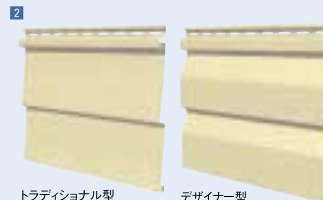

Royal Yokobari

ロイヤルよこ張り

コストパフォーマンスに優れた
ゼオンサイディング®の人気シリーズ。

ゼオンサイディング®の代表シリーズ「ロイヤルよこ張り」。

自然環境の厳しい北海道や九州をはじめ、全国での多くの実績が証明するように、塩害サイディングとして必要な機能を兼ね備えながら、コストパフォーマンスにも優れた、多くのお客様からご好評をいただいております。

標準色 (全5色)

【注意】 1.印刷のため実際の色とは異なります。 2.特注品は受注後3ヶ月程度かかります。
3.特注色は細色単位での販売となります。

ゼオンサイディング®

風による割れ対策として
ビス穴上部を折り曲げ加工しています。

- 豊富なカラーをそろえた「ロイヤルよこ張り」。
標準5色に加えて特注色6色をご用意。
製品形状は「トラディショナル型」と「デザイナー型」の2種類を標準在庫とし、全22パターン
の多彩なデザインが可能です。また「ロイヤルたて張り」とのコラボレーションも可能です。
- お洒落なよこ張りの「トラディショナル型」と、シックなドイツ張りタイプの「デザイナー型」の2タイプ。家のデザインに併せてお選びいただけます。