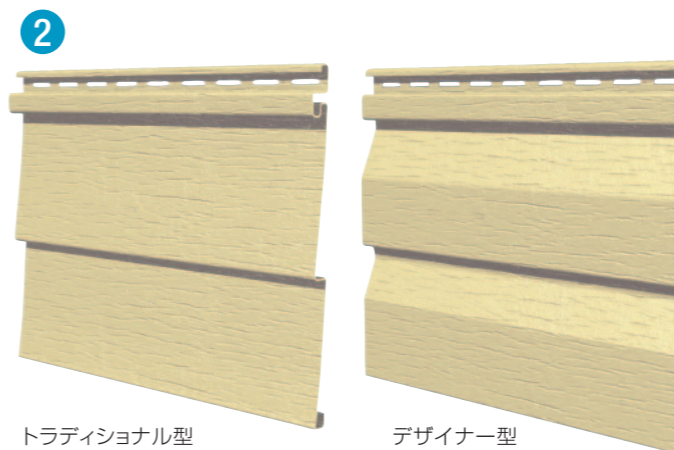

Royal Yokobari ロイヤルよこ張り

コストパフォーマンスに優れた ゼオンサイディング®の人気シリーズ。

ゼオンサイディング®の代表シリーズ『ロイヤルよこ張り』。

自然環境の厳しい北海道や九州をはじめ、全国での多くの実績が証明するように、塩ビサイディングとして必要な機能を兼ね備えながら、コストパフォーマンスにも優れ、多くのお客様からご好評をいただいております。

<カラーヴァリエーション>

『ロイヤルよこ張り』は、下記標準色5色に加え、特注色3色を取り揃え、多彩なカラーリングが可能。

●ヴィンテージクリーム ●ホワイト ●サンド ●ペブルクレイ ●エステートグレイ

※役物は上記5色をご用意しております。

【注意】 1.印刷のため実際の色とは異なります。 2.特注品は受注後3ヶ月程度かかります。

1 豊富なカラーをそろえた『ロイヤルよこ張り』。標準5色に加えて特注色3色をご用意。製品形状は「トラディショナル型」と「デザイナー型」の2種類を標準在庫とし、全16パターンの多彩なデザインが可能です。また『ロイヤルよこ張り』とのコラボレーションも可能です。

2 お洒落なよこ張りの「トラディショナル型」と、シックなドイツ張りタイプの「デザイナー型」の2タイプ。家のデザインに合わせてお選びいただけます。

風による剥がれ対策としてビス穴上部を折り曲げ加工しています。

特注色(全3色)

●ブルーグレイ ●ハーバードスレート ●サイプレス

【注意】 特注色は梱包単位での販売となります。

シリーズ	品名	品番	大きさ	梱包/重量	価格
Royal Yokobari ロイヤルよこ張り	本体	RCD4T RCD4D	長さ 3,810mm/面積 0.77m ² 働き幅 207mm(T)/働き幅 205mm(D) 厚み 1.10mm	24枚/40kg	3,680円/枚 4,780円/m ²
	出隅	034UWCP(木目)	長さ 3,050mm	10本/16kg	4,720円/本
	入隅	078MIP	長さ 3,050mm	5本/5kg	3,680円/本
	Jチャンネル	034MJC	長さ 3,810mm	40本/23.8kg	2,650円/本
	トリム	MFT	長さ 3,810mm	20本/9kg	2,880円/本
	スターター	SS01	長さ 3,810mm	40本/29.5kg	2,650円/本
	【特注色】 注記欄記載 3色				