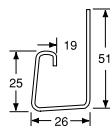

Jチャンネル

品番 034 MJC