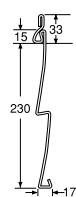

# サイディング本体

## New Color Scape ニューカラースケープ

トラディショナル型

品番 RWD 4.5T

デザイナー型  
(特注品)

品番 RWD 4.5D

## Wind Lock 240 ウィンドロック240

トラディショナル型

品番 RWD 4.5T

デザイナー型  
(特注品)

品番 RWD 4.5D