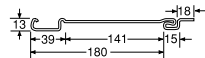

## Royal Tatebari ロイヤル たて張り

縦張り・Sタイプ

品番 RSD5VS

縦張り・Wタイプ  
(特注品)

品番 RW88