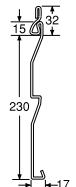

Wind Lock 240 ウィンドロック240

トラディショナル型

品番 RWD 4.5T