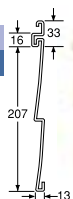

Royal Yokobari ロイヤル よこ張り

トラディショナル型

品番 RCD 4T