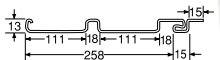

## Royal Tatebari ロイヤル たて張り

縦張り・Sタイプ

品番 RSD5VS

縦張り・Wタイプ  
(特注品)

品番 RW88