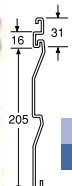

Royal Yokobari ロイヤル よこ張り

トラディショナル型

品番 RCD 4T