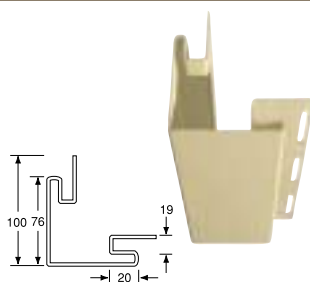

サイディング役物

出隅

品番 034 UWOCF