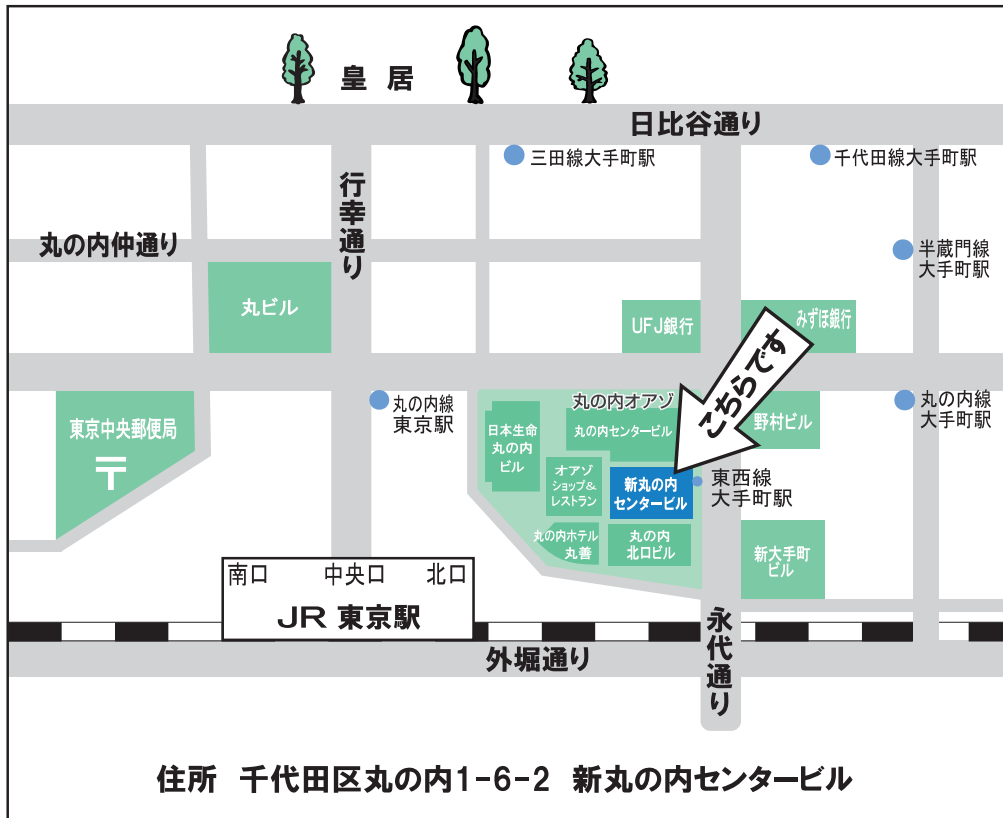

<周辺案内図>

- JR東京駅 丸の内北口通路より直結
- 東京メトロ丸の内線東京駅 丸の内北口通路より直結
- 東京メトロ東西線大手町駅 地下通路より直結